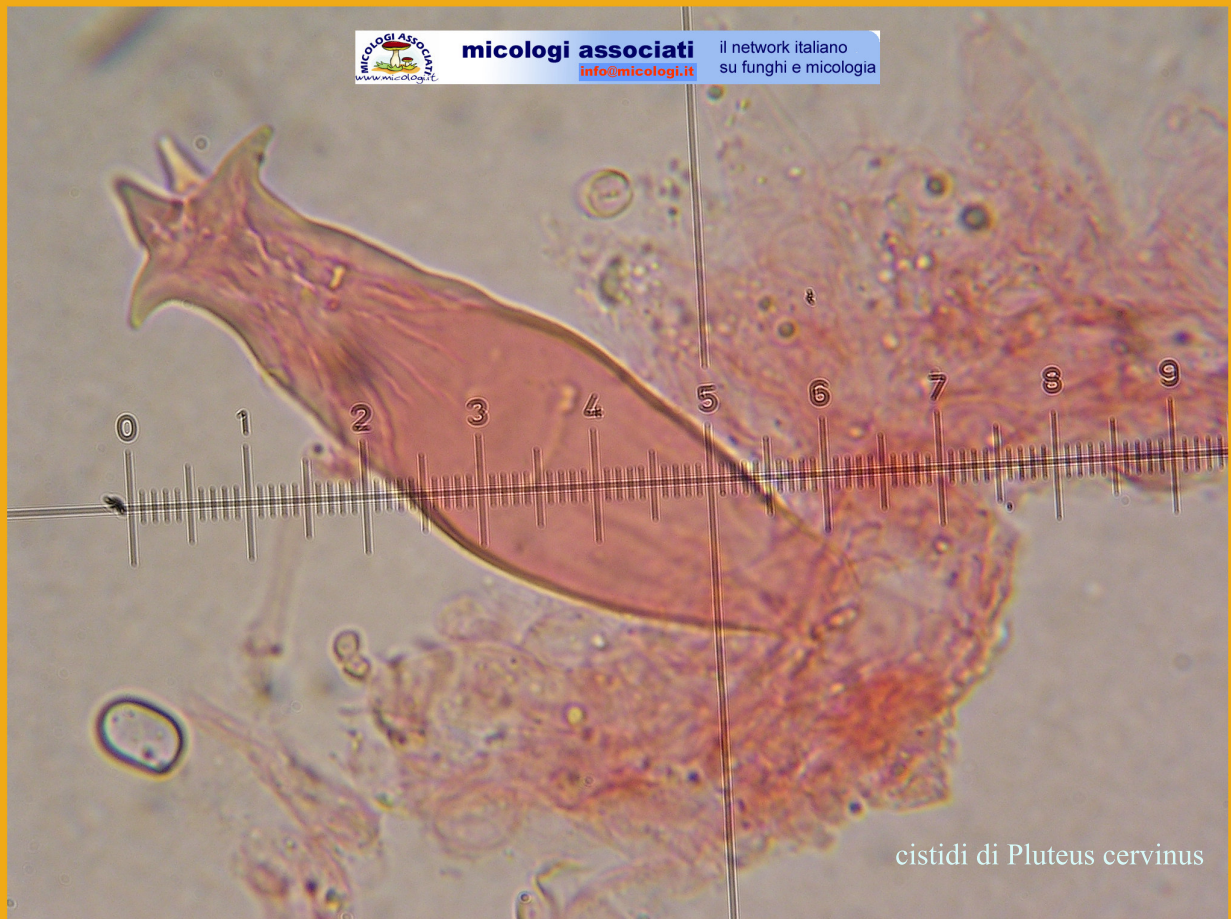

micologi associati
info@micologi.it

il network italiano
su funghi e micologia

cistidi di *Pluteus cervinus*

Micologi Associati - Calendario 2010

www.micologi.it

Gennaio						
L	M	M	G	V	S	D
				1	2	3
4	5	6	7	8	9	10
11	12	13	14	15	16	17
18	19	20	21	22	23	24
25	26	27	28	29	30	31

Febbraio						
L	M	M	G	V	S	D
1	2	3	4	5	6	7
8	9	10	11	12	13	14
15	16	17	18	19	20	21
22	23	24	25	26	27	28

Marzo						
L	M	M	G	V	S	D
1	2	3	4	5	6	7
8	9	10	11	12	13	14
15	16	17	18	19	20	21
22	23	24	25	26	27	28
29	30	31				